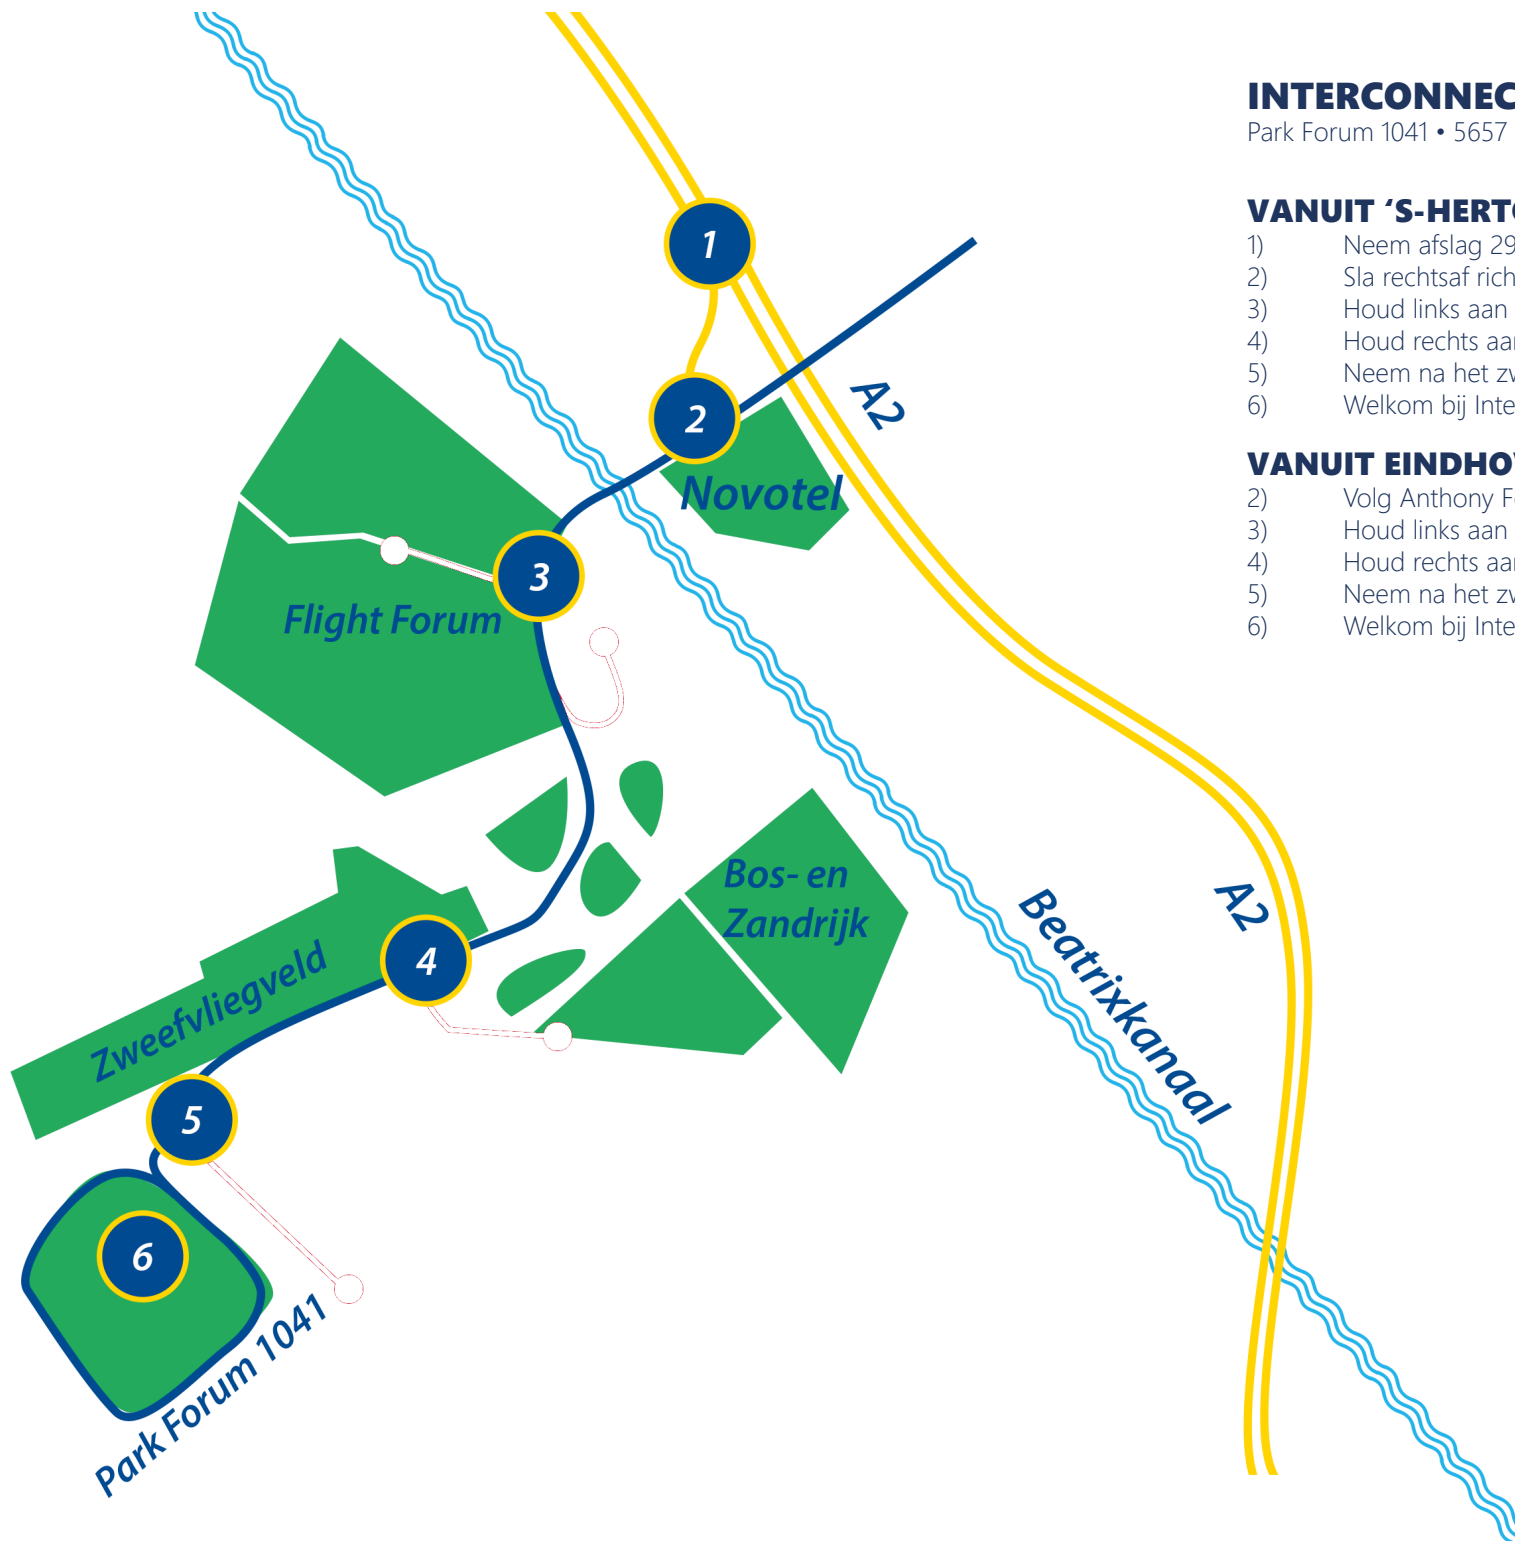

INTERCONNECT EINDHOVEN

Park Forum 1041 • 5657 HJ Eindhoven • Bedrijfsnummer 6020

VANUIT 'S-HERTOGENBOSCH

- 1) Neem afslag 29 richting Meerhoven/ Eindhoven Airport
- 2) Sla rechtsaf richting Anthony Fokkerweg
- 3) Houd links aan richting Flight Forum
- 4) Houd rechts aan richting Park Forum
- 5) Neem na het zweefvliegveld, direct de afslag in de bocht
- 6) Welkom bij Interconnect

VANUIT EINDHOVEN

- 2) Volg Anthony Fokkerweg tot afslag Eindhoven Airport
- 3) Houd links aan richting Flight Forum
- 4) Houd rechts aan richting Park Forum
- 5) Neem na het zweefvliegveld, direct de afslag in de bocht
- 6) Welkom bij Interconnect

INTERCONNECT