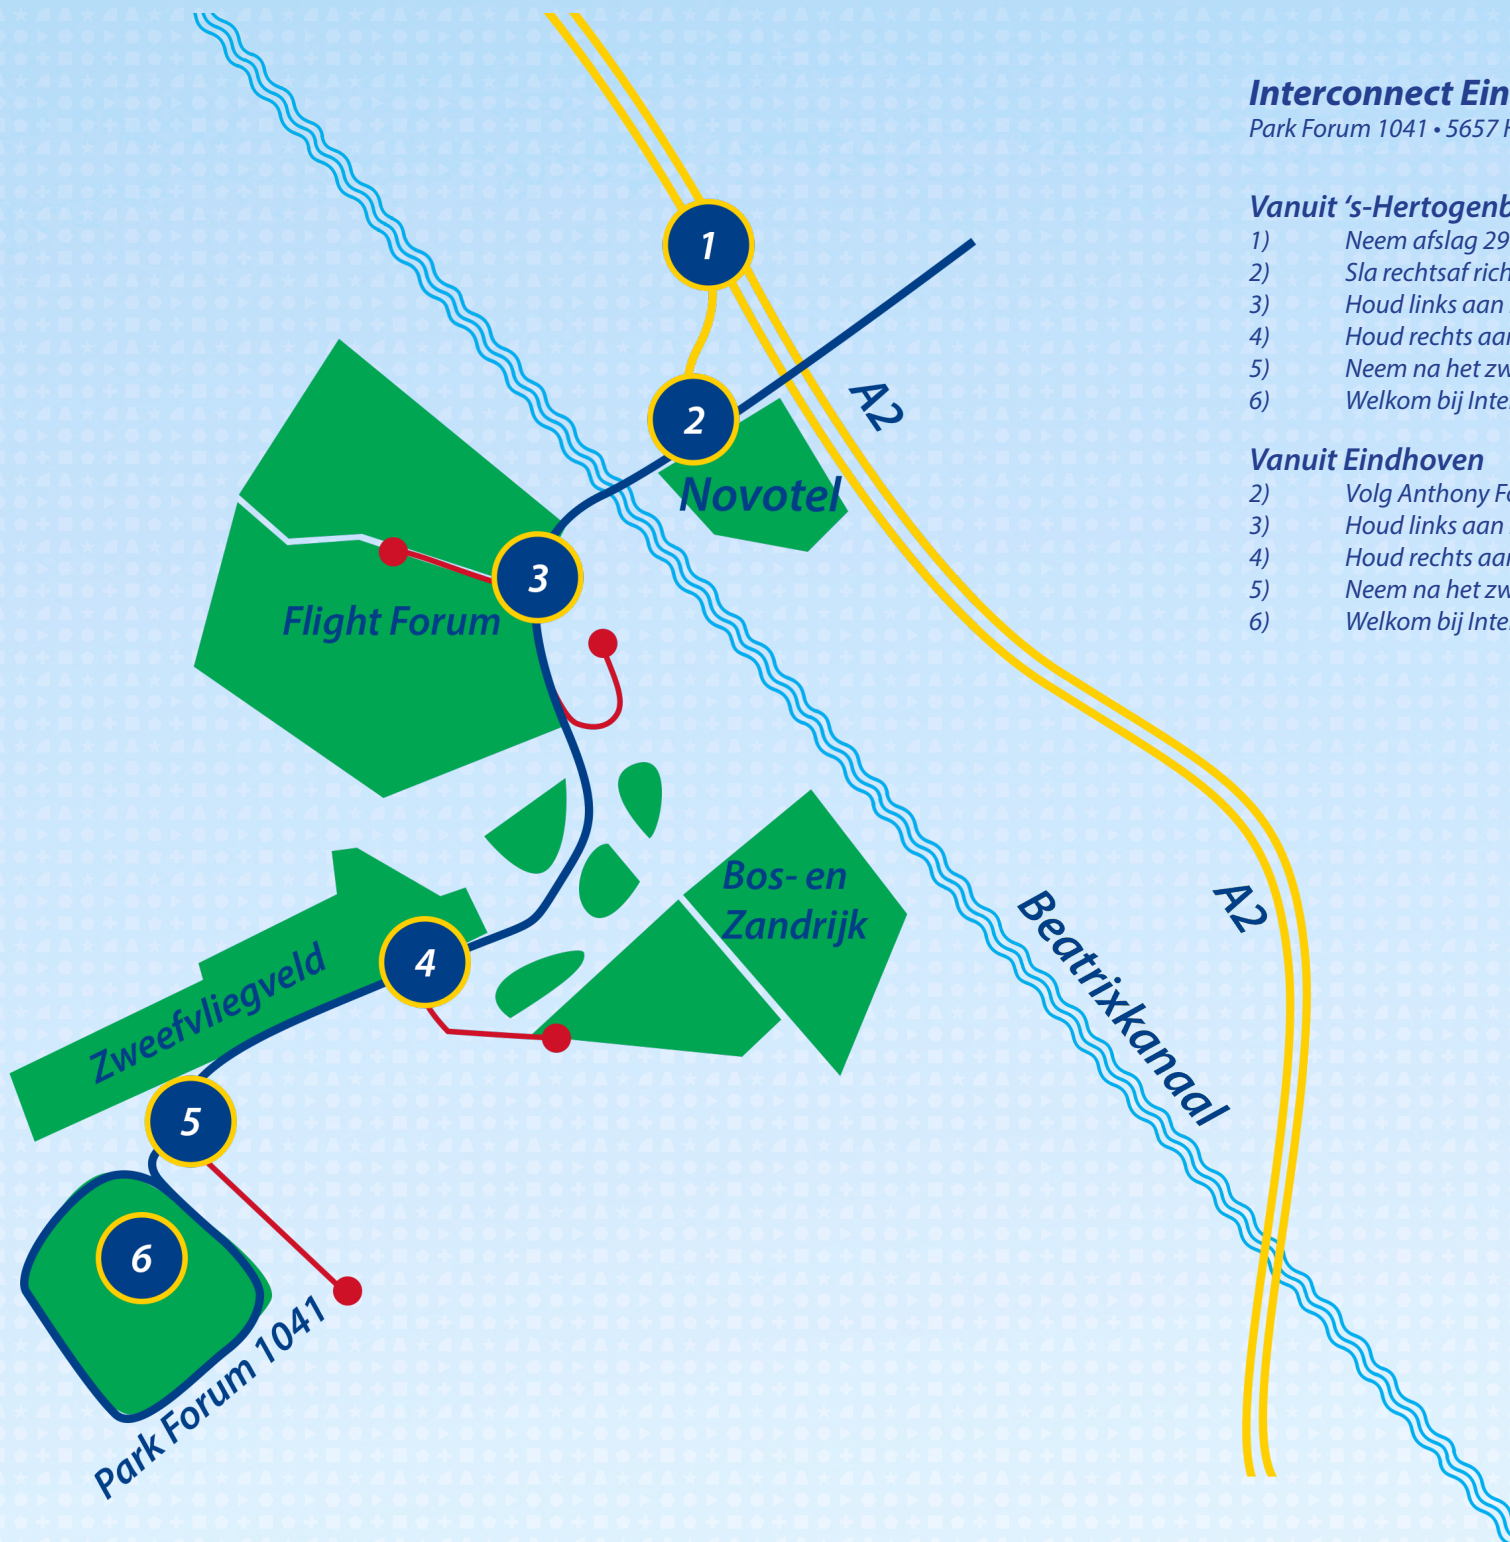

### Vanuit 's-Hertogenbosch

- 1) Neem afslag 29 richting Meerhoven/ Eindhoven Airport
- 2) Sla rechtsaf richting Anthony Fokkerweg
- 3) Houd links aan richting Flight Forum
- 4) Houd rechts aan richting Park Forum
- 5) Neem na het zweefvliegveld, direct de afslag in de bocht
- 6) Welkom bij Interconnect

### Vanuit Eindhoven

- 2) Volg Anthony Fokkerweg tot afslag Eindhoven Airport
- 3) Houd links aan richting Flight Forum
- 4) Houd rechts aan richting Park Forum
- 5) Neem na het zweefvliegveld, direct de afslag in de bocht
- 6) Welkom bij Interconnect

**Interconnect**